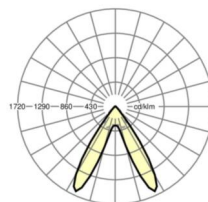

ELEKTROTECHNIKA

Zasilacz	Elektroniczny sterownik (1 szt.)
Moc systemowa	37W
Napięcie sieciowe	230V/50Hz
Klasa efektywności energetycznej/Źródło światła	D

TECHNIKA ŚWIETLNA

Wyposażenie	LED, współczynnik oddawania barw/kolor światła CRI ≥ 80 / 4000K
Tolerancja koloru (MacAdam)	3SDCM
Bezpieczeństwo fotobiologiczne (Oprawa)	RG1
Nominalny strumień świetlny	6127lm
Trwałość LED	50000h L80/B10 (Tq 40°C)
Wydajność oprawy	164lm/W
Kąt rozsyłu światła	70° (C0) / 90° (C90)
UGR pop./pod.	19.3 / 18.0

DEEP-LINK

<https://www.regiolux.de/pl/article/19462004020>

Odkośnik	LED 6000lm 840
ηLB	100 %
Φ ↓/↑	99 % / 1 %
UGR pop./pod.	19.3 / 18.0
BAP	65° < 3000cd/m²

MECHANIKA

Kolor obudowy	biały beskidzki RAL 9016
Wymiary (DxSzxW/ŚrxW)	1531mm x 55mm x 37mm
Masa (netto)	1.9kg
Rodzaj montażu	Montaż systemu szyn nośnych, Konstrukcja świetlna

Wymiary

L	1531 mm	Długość
B	55 mm	Szerokość
H	37 mm	Wysokość